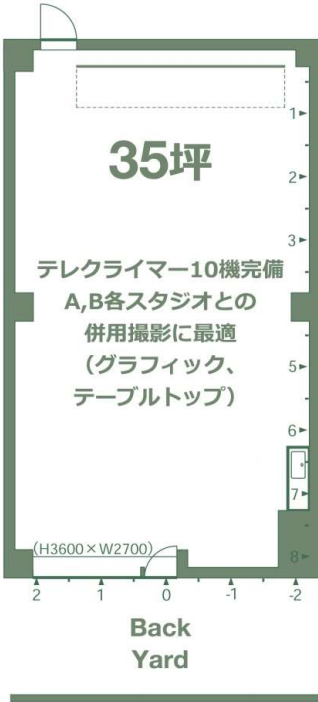

Studio Catalog

実効寸法	W 21m x H 10m x D 30m	機材搬入口寸法	W 5.0m x H 5.5m
キャットウォーク下	10m	電気容量	100V:400kw 200V:40kw
サイドウォーク下	8m	奥行拡張用移動テント	W 5m x H 5m x D 5m
3面R水平	色塗装可 W 20m x H 10m x D 15m	同時録音撮影可能	/ 大型自動車搬入可能
移動パネル	色塗装可 2枚 W 3間 x H 3.5間	俯瞰撮影可能	/ キッチン設備あり
グリッドクライマー	40本設置	無線LAN完備	
ギョントレークレーン	3基設置		

実効寸法	W 21m x H 10m x D 25m	機材搬入口寸法	W 5.0m x H 5.5m
キャットウォーク下	10m	電気容量	100V:400kw 200V:40kw
サイドウォーク下	8m	奥行拡張用移動テント	W 5m x H 5m x D 5m
3面Rホリゾン	色塗装可 W 20m x H 7.5m x D 5m	同時録音撮影可能	/ 大型自動車搬入可能
グリッドクライマー	40本設置	俯瞰撮影可能	/ キッチン設備あり
ギヤントレークレーン	3基設置	無線LAN完備	

スタジオ

実効寸法	W 7.2m x H 7m x D 14m	機材搬入寸法	W 2.7m x H 3.6m
1面Rホリゾン	バトン下6m W 4.8m x H 4.8m	電気容量	100V:120kw
テレクライマー	10本設置	キッチン設備あり	

Ast Open撮影可能エリア

- 撮影はAst使用者に限ります。
- 撮影をする際には事前に担当者にご連絡ください。
- 深夜早朝の撮影はできません。
- このエリア以外での撮影はご遠慮ください。