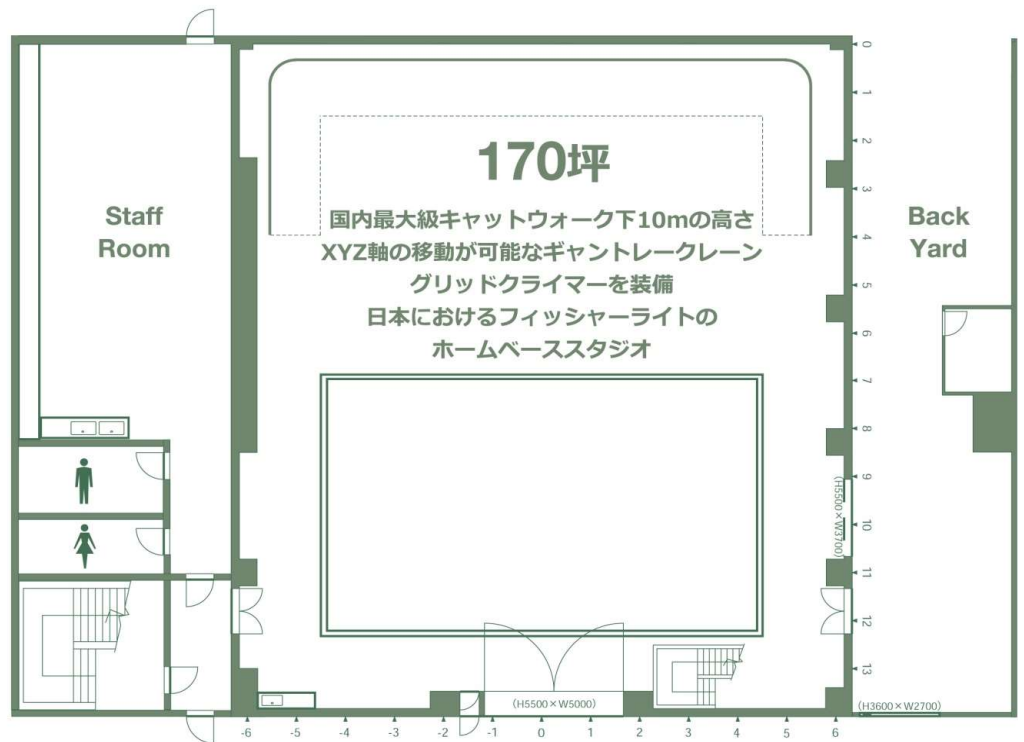

Studio Catalog

実効寸法	W 21m x H 10m x D 30m	機材搬入口寸法	W 5.0m x H 5.5m
キャットウォーク下	10m	電気容量	100V:400kw 200V:40kw
サイドウォーク下	8m	奥行拡張用移動テント	W 5m x H 5m x D 5m
3面R水平	色塗装可 W 20m x H 10m x D 15m	同時録音撮影可能	/ 大型自動車搬入可能
移動パネル	色塗装可 2枚 W 3間 x H 3.5間	俯瞰撮影可能	/ キッチン設備あり
グリッドクライマー	40本設置	無線LAN完備	
ギョントレークレーン	3基設置		

実効寸法	W 21m x H 10m x D 25m	機材搬入口寸法	W 5.0m x H 5.5m
キャットウォーク下	10m	電気容量	100V:400kw 200V:40kw
サイドウォーク下	8m	奥行拡張用移動テント	W 5m x H 5m x D 5m
3面Rホリゾン	色塗装可 W 20m x H 7.5m x D 5m	同時録音撮影可能	/ 大型自動車搬入可能
グリッドクライマー	40本設置	俯瞰撮影可能	/ キッチン設備あり
ギヤントレークレーン	3基設置	無線LAN完備	