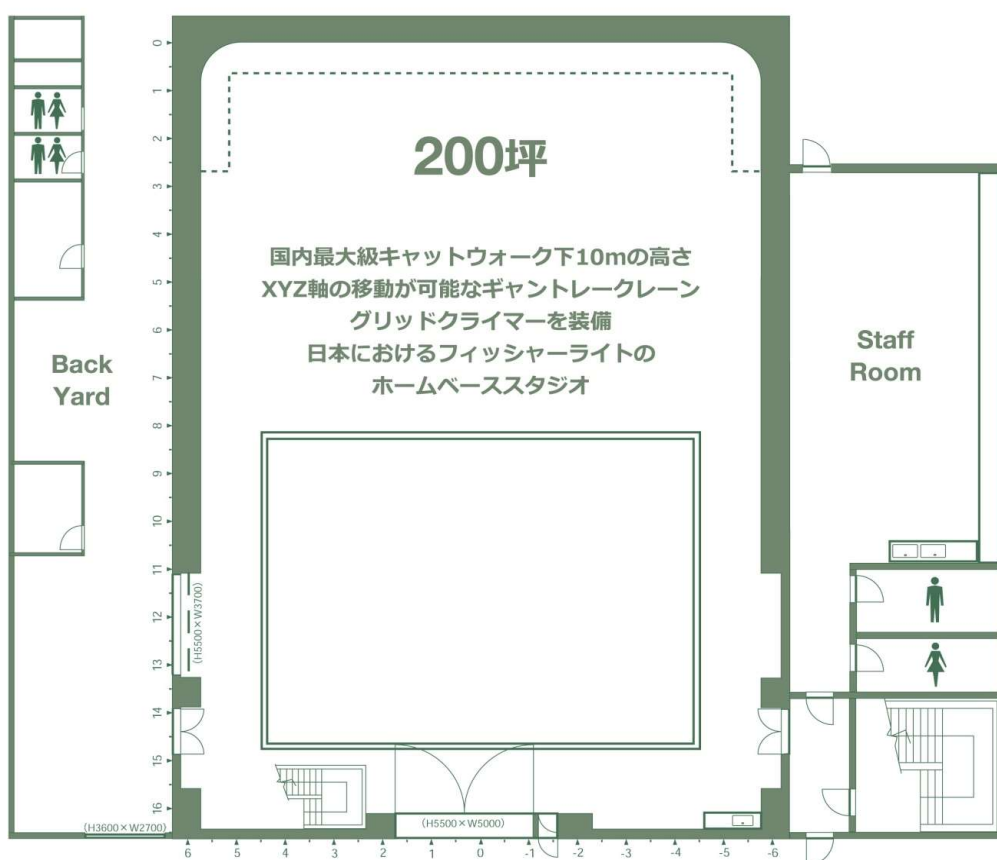

Studio Catalog

実効寸法	W 21m x H 10m x D 30m	機材搬入口寸法	W 5.0m x H 5.5m
キャットウォーク下	10m	電気容量	100V:400kw 200V:40kw
サイドウォーク下	8m	奥行拡張用移動テント	W 5m x H 5m x D 5m
3面R水平	色塗装可 W 20m x H 10m x D 15m	同時録音撮影可能	/ 大型自動車搬入可能
移動パネル	色塗装可 2枚 W 3間 x H 3.5間	俯瞰撮影可能	/ キッチン設備あり
グリッドクライマー	40本設置	無線LAN完備	
ギョントレークレーン	3基設置		