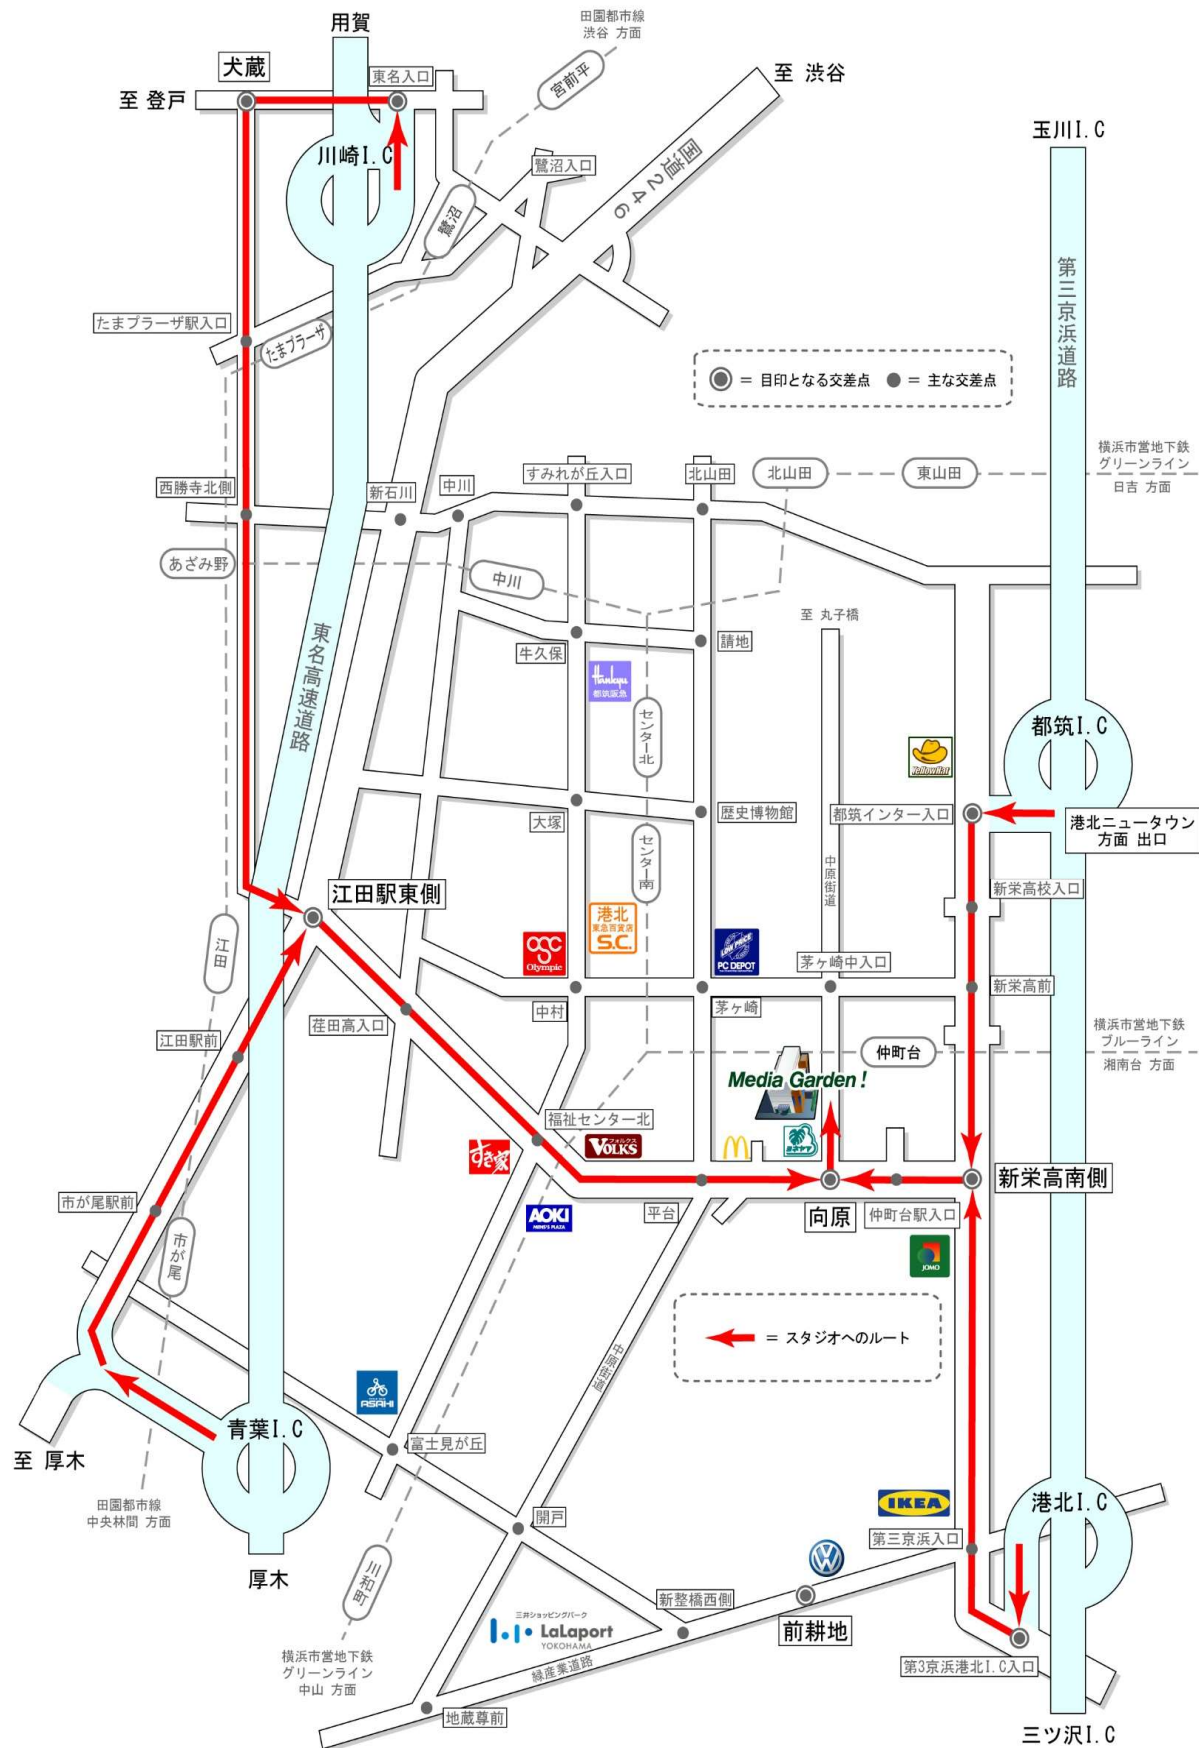

東名高速をご利用の場合	川崎I.C.より	スタジオまで約25分
	青葉I.C.より	スタジオまで約15分

第三京浜をご利用の場合	都筑I.C.より	スタジオまで約7分
	港北I.C.より	スタジオまで約10分

スタジオ住所：〒224-0037 神奈川県横浜市都筑区茅ヶ崎南2-1-56
TEL：045-945-3800 FAX：045-945-3807