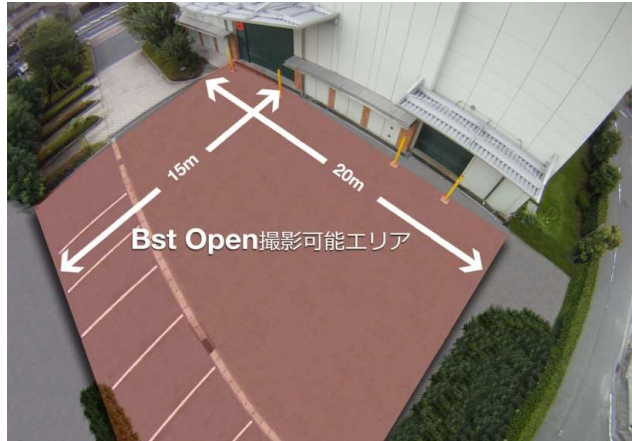

Bst Open撮影可能エリア

- ●撮影はBst使用者に限ります。
- ●撮影をする際には事前に担当者にご連絡ください。
- ●深夜早朝の撮影はできません。
- ●このエリア以外での撮影はご遠慮ください。