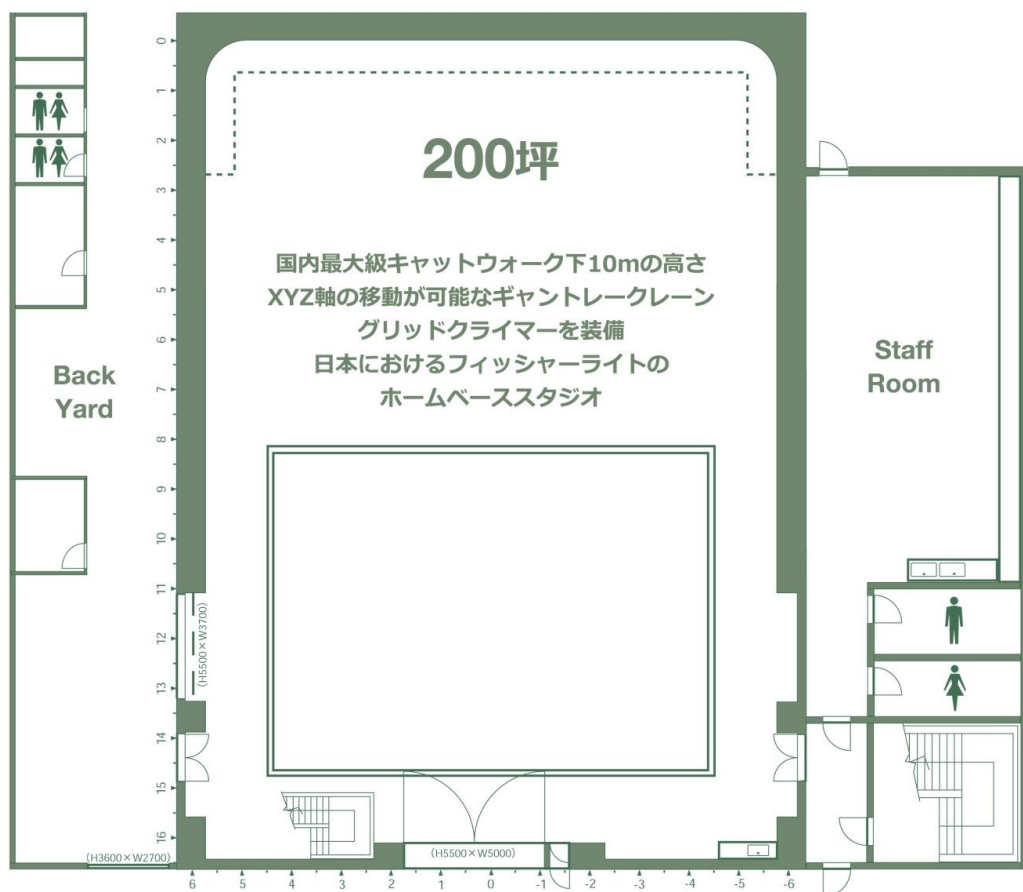

Studio Catalog

実効寸法	W 21m x H 10m x D 30m
キャットウォーク下	10m
サイドウォーク下	8m
3面R水平	色塗装可 W 20m x H 10m x D 15m
移動パネル	色塗装可 2枚 W 3間 x H 3.5間
グリッドクライマー	40本設置
ギョントレークレーン	3基設置

機材搬入口寸法	W 5.0m x H 5.5m
電気容量	100V:400kw 200V:40kw
奥行拡張用移動テント	W 5m x H 5m x D 5m
同時録音撮影可能	/ 大型自動車搬入可能
俯瞰撮影可能	/ キッチン設備あり
無線LAN完備	