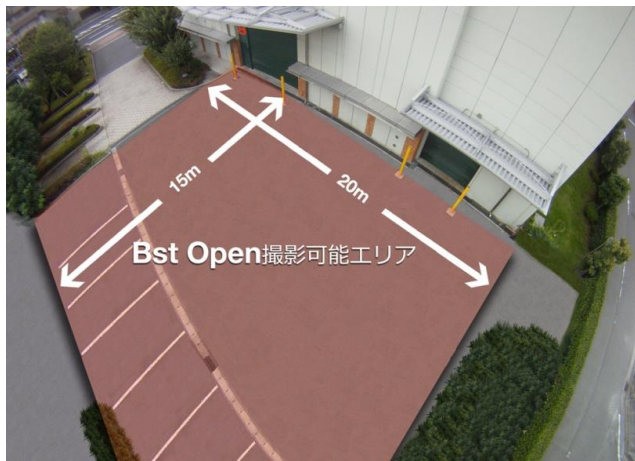

Bst Open撮影可能エリア

- ●撮影はAst使用者に限ります。
- ●撮影をする際には事前に担当者にご連絡ください。
- ●深夜早朝の撮影はできません。
- ●このエリア以外での撮影はご遠慮ください。

- ●撮影はBst使用者に限ります。
- ●撮影をする際には事前に担当者にご連絡ください。
- ●深夜早朝の撮影はできません。
- ●このエリア以外での撮影はご遠慮ください。