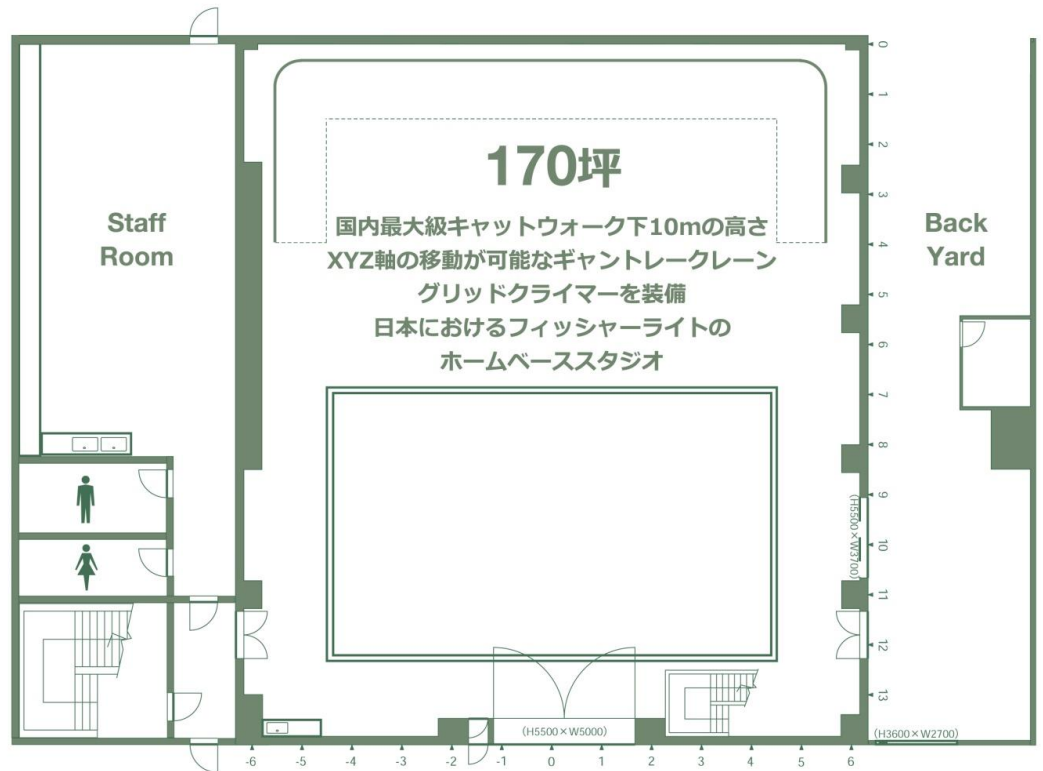

Studio Catalog

実効寸法	W 21m x H 10m x D 30m
キャットウォーク下	10m
サイドウォーク下	8m
3面R水平	色塗装可 W 20m x H 10m x D 15m
移動パネル	色塗装可 2枚 W 3間 x H 3.5間
グリッドクライマー	40本設置
ギョントレークレーン	3基設置

機材搬入口寸法	W 5.0m x H 5.5m
電気容量	100V:400kw 200V:40kw
奥行拡張用移動テント	W 5m x H 5m x D 5m
同時録音撮影可能	/ 大型自動車搬入可能
俯瞰撮影可能	/ キッチン設備あり
無線LAN完備	

実効寸法	W 21m x H 10m x D 25m	機材搬入口寸法	W 5.0m x H 5.5m
キャットウォーク下	10m	電気容量	100V:400kw 200V:40kw
サイドウォーク下	8m	奥行拡張用移動テント	W 5m x H 5m x D 5m
3面Rホリゾン	色塗装可 W 20m x H 7.5m x D 5m	同時録音撮影可能	/ 大型自動車搬入可能
グリッドクライマー	40本設置	俯瞰撮影可能	/ キッチン設備あり
ギヤントレークレーン	3基設置	無線LAN完備	

実効寸法	W 7.2m x H 7m x D 14m	機材搬入寸法	W 2.7m x H 3.6m
1面R水平	バトン下6m W 4.8m x H 4.8m	電気容量	100V:120kw
テレクライマー	10本設置	キッチン設備あり	

Ast Open撮影可能エリア

Bst Open撮影可能エリア

- 撮影はAst使用者に限ります。
- 撮影をする際には事前に担当者にご連絡ください。
- 深夜早朝の撮影はできません。
- このエリア以外での撮影はご遠慮ください。