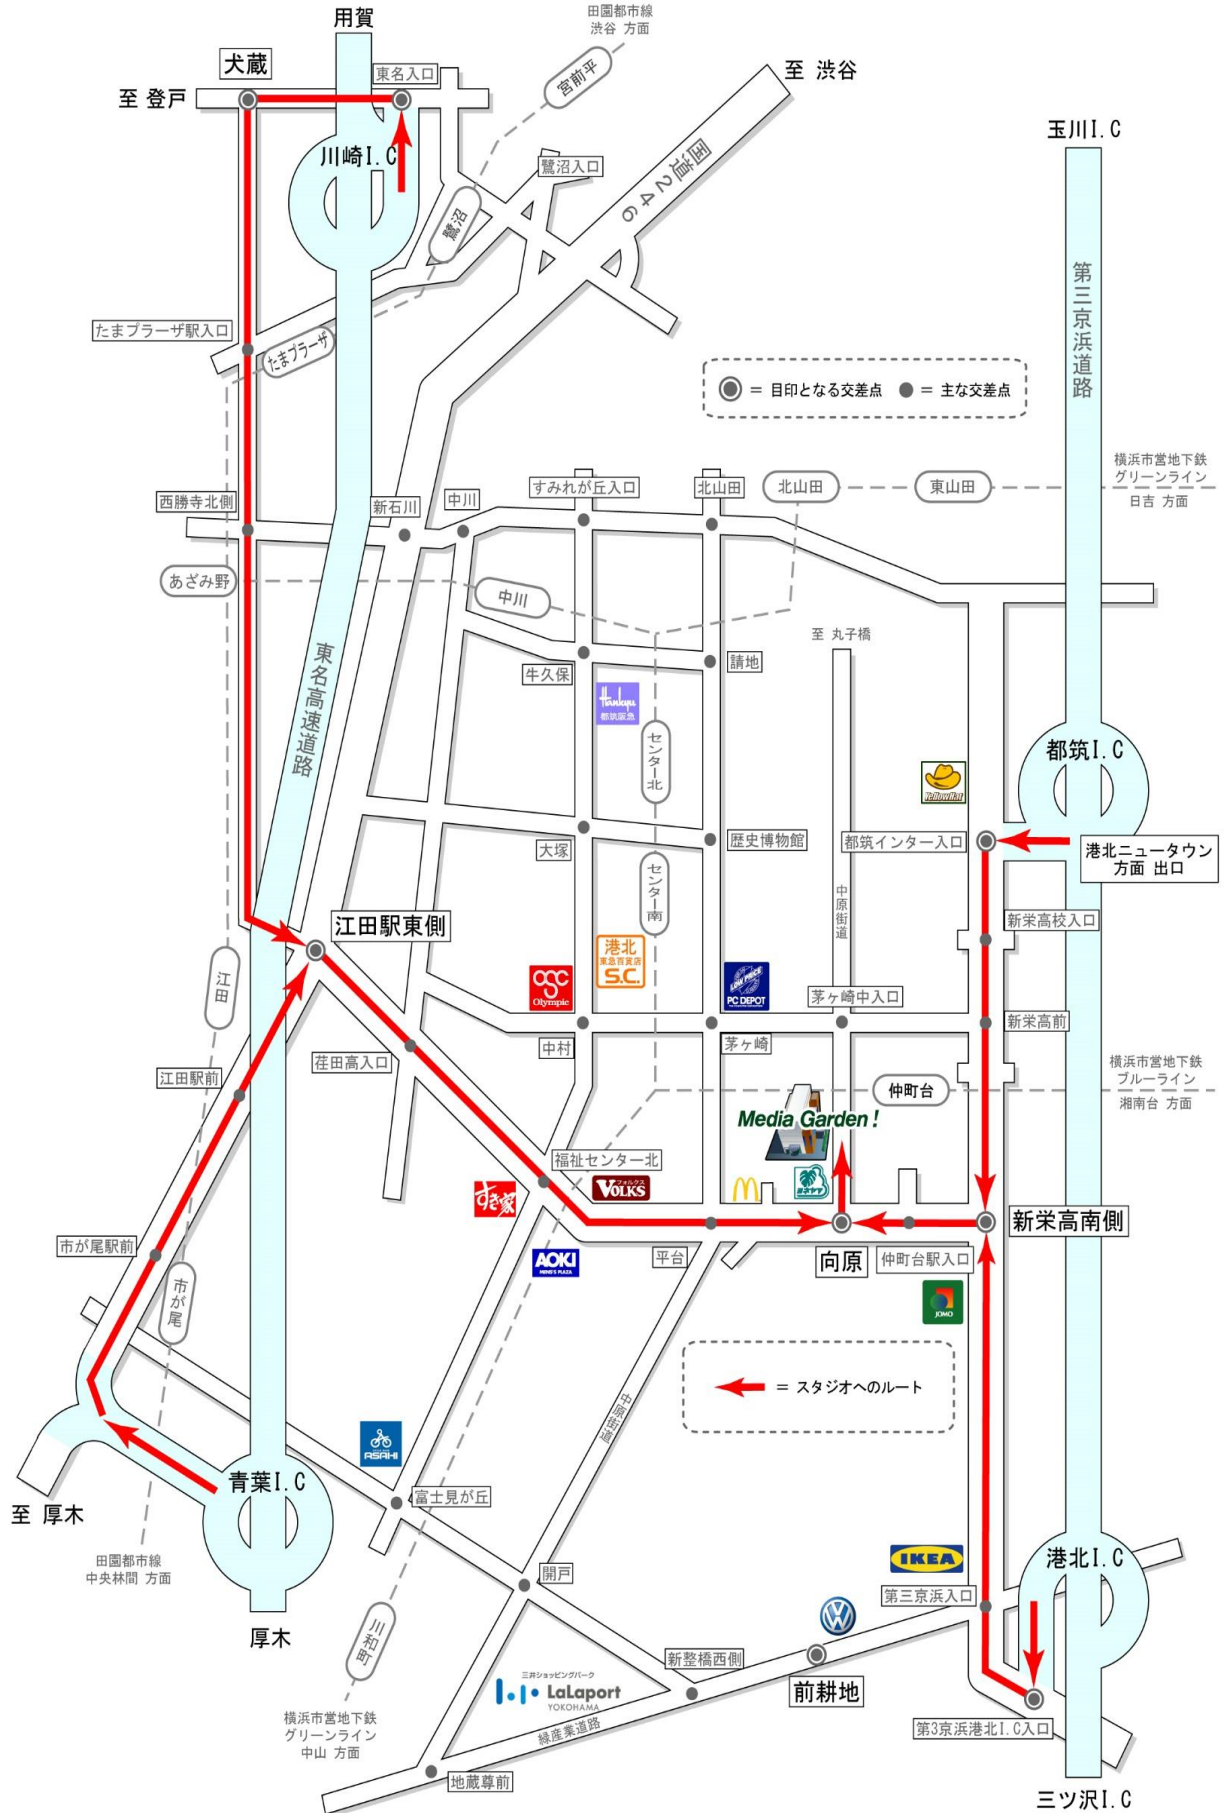

東名高速をご利用の場合	川崎I.C.より	スタジオまで約25分
	青葉I.C.より	スタジオまで約15分

第三京浜をご利用の場合	都筑I.C.より	スタジオまで約7分
	港北I.C.より	スタジオまで約10分

スタジオ住所：〒224-0037 神奈川県横浜市都筑区茅ヶ崎南2-1-56
TEL：045-945-3800 FAX：045-945-3807