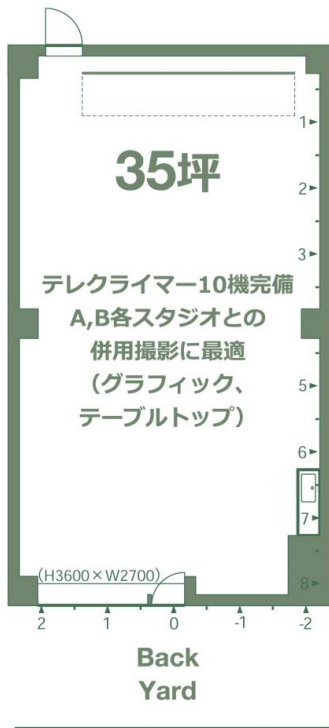

Studio Catalog

実効寸法	W 21m x H 10m x D 30m
キャットウォーク下	10m
サイドウォーク下	8m
3面R水平	色塗装可 W 20m x H 10m x D 15m
移動パネル	色塗装可 2枚 W 3間 x H 3.5間
グリッドクライマー	40本設置
ギョントレークレーン	3基設置

機材搬入口寸法	W 5.0m x H 5.5m
電気容量	100V:400kw 200V:40kw
奥行拡張用移動テント	W 5m x H 5m x D 5m
同時録音撮影可能	/ 大型自動車搬入可能
俯瞰撮影可能	/ キッチン設備あり
無線LAN完備	

実効寸法	W 21m x H 10m x D 25m	機材搬入口寸法	W 5.0m x H 5.5m
キャットウォーク下	10m	電気容量	100V:400kw 200V:40kw
サイドウォーク下	8m	奥行拡張用移動テント	W 5m x H 5m x D 5m
3面Rホリゾン	色塗装可 W 20m x H 7.5m x D 5m	同時録音撮影可能	/ 大型自動車搬入可能
グリッドクライマー	40本設置	俯瞰撮影可能	/ キッチン設備あり
ギヤントレークレーン	3基設置	無線LAN完備	

実効寸法	W 7.2m x H 7m x D 14m	機材搬入寸法	W 2.7m x H 3.6m
1面R水平	バトン下6m W 4.8m x H 4.8m	電気容量	100V:120kw
テレクライマー	10本設置	キッチン設備あり	

Ast Open撮影可能エリア

Bst Open撮影可能エリア

- 撮影はAst使用者に限ります。
- 撮影をする際には事前に担当者にご連絡ください。
- 深夜早朝の撮影はできません。
- このエリア以外での撮影はご遠慮ください。