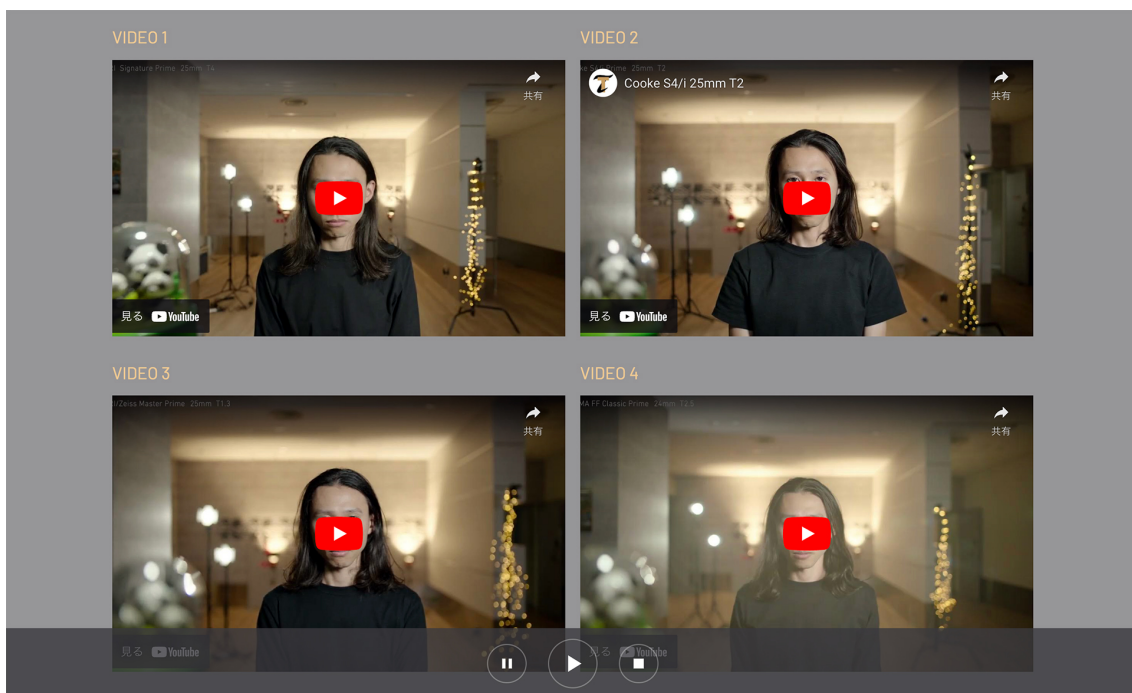

TREE Digital Studio、シネマトグラファー向けに「CRANK CINEMA LENS COLLECTION」ページを開設

シネマレンズの映像を4パターン同時に比較検討が可能

映像編集・CG・xR・メタバース等の企画・制作及び機材レンタル・スタジオ運営を行う株式会社TREE Digital Studio(本社:東京都渋谷区、代表取締役社長:足立 晋一、以下TREE)は、シネマトグラファー向けに、シネマレンズの映像を4パターンまで同時に比較検討できる「CRANK CINEMA LENS COLLECTION」ページを、TREEホームページ内に開設しました。

ライティングや画角などは全て同じ条件での同一ポジション撮影をしており、レンズのみ異なる4パターンの映像を同時に閲覧することが可能です。

■CRANK CINEMA LENS COLLECTIONページ

<https://tdsi.co.jp/crank/lenscollection/>

・「CRANK CINEMA LENS COLLECTION」ページ開設の目的

TREEのCRANK事業部では、カメラ・レンズなどの撮影機材レンタル事業と、シネマトグラファーやDITなど撮影スタッフのマネジメントを長年行っています。これまで、シネマトグラファーがレンズを決定する際は、撮影前にCRANK事務所に出向き、実際に複数のレンズを比較検討してから決定することが少なくありませんでした。

一方、近年各メーカーではシネマレンズの開発が進み、レンズのバリエーションが多様化、レンズによる表現力がさらに高まっています。CRANKでは新たなレンズの導入を積極的に推進する中で、各レンズの魅力・特徴をより多くの方々に訴求したいという想いがありました。

今回開設した「CRANK CINEMA LENS COLLECTION」ページでは、プルダウンからレンズ4種類を選択、さらに4種類各々の焦点距離と絞り値を選択することで、1画面上で4パターンの映像を同時に比較検討することが可能となります。オンライン上でどなたも無料で閲覧できるため、シネマトグラファーはもちろん全ての撮影関係者や、撮影を趣味とする方々も、レンズの映像を容易に確認することが叶います。