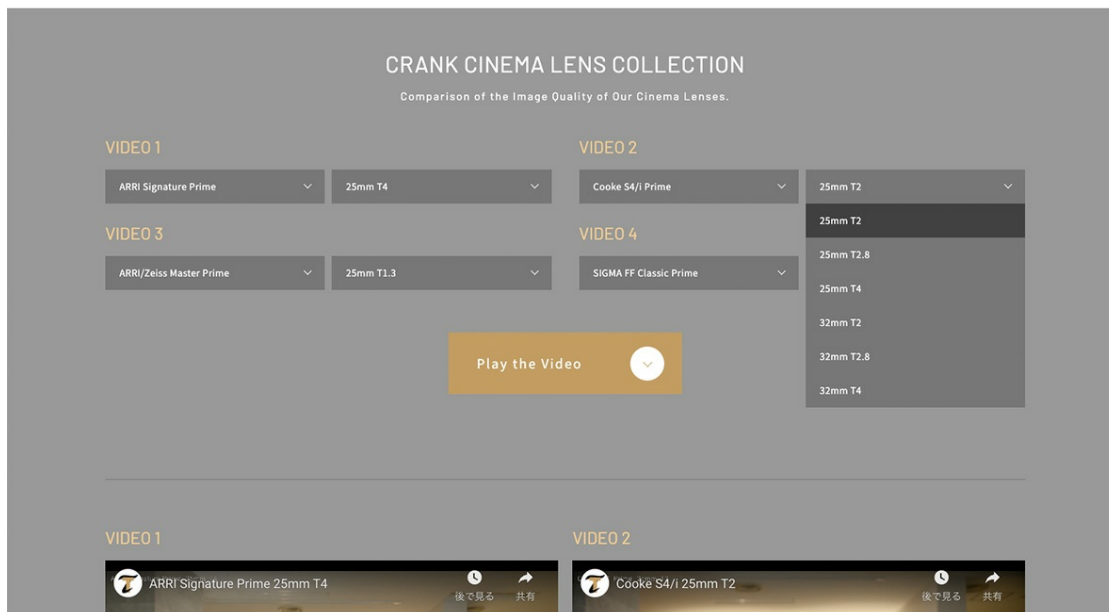

※現在選択可能なレンズは、ARRI Signature Prime、ARRI/Zeiss Master Prime、ARRI/Zeiss Master Anamorphic、ARRI/Zeiss Standard Speed、ARRI/Zeiss Super Speed、Carl Zeiss Compact Prime CP.3XD、Cooke S4/i Prime、Gecko-Cam GENESIS G35 Vintage'66、SIGMA FF Classic Primeの9種類。今後CRANK所有の全レンズを随時追加予定です。

TREEは「We Color the World」のスローガンのもと、デジタルコンテンツで人々の暮らしに彩りを添え、世の中を豊かにすることを目指す総合コンテンツプロダクションです。

映像は、そのコンテンツが持つメッセージと同じくらい視覚的なクオリティも重要です。CRANK事業部では、性能や価格が異なる様々な撮影機材の中から、コンテンツの内容や予算に応じて最適な機材をコーディネートし、今後も映像制作のクリエイティブを支えることを目指してまいります。

● 株式会社TREE Digital Studioについて

企画・撮影・編集・CG・プログラミングなどを専門とする多様な事業部と、それぞれの領域に精通したスペシャリストが連携し、ハイクオリティなデジタルコンテンツを提供する総合コンテンツプロダクションです。顧客の目的にあった「映像+α」のコンテンツ制作にも力を入れており、LUDENS Div.(CG映像制作事業部)やREALIZE Div.(xRコンテンツ制作事業部)では、xRやメタバースなどのインタラクティブコンテンツをトータルにプロデュースしています。

[会社概要]

名称: 株式会社TREE Digital Studio

代表者: 代表取締役社長 足立 晋一

本社所在地: 東京都渋谷区広尾5-6-6 広尾プラザ8F

資本金: 1億円

ホームページ: <https://www.tdsi.co.jp/>

● 本件に関するお問い合わせ先

撮影機材に関して TEL: 03-5447-6083 EMAIL: kizai@crank.tdsi.co.jp

取材に関して TREE Digital Studioお問い合わせフォーム <https://www.tdsi.co.jp/contact/>