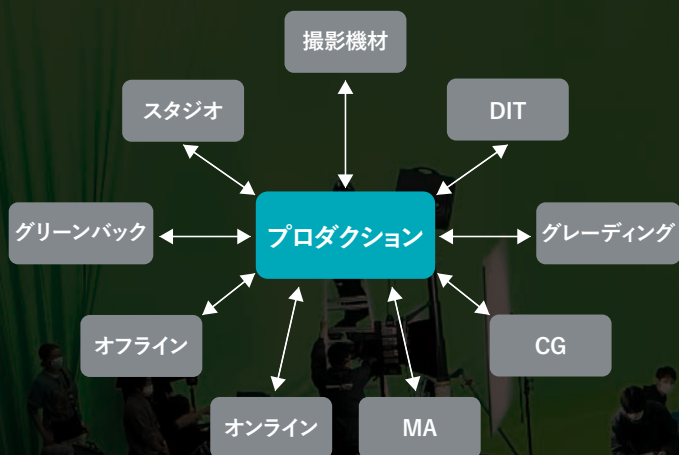

## 「TREE VFX チーム」がワンストップで制作チームの負担を大幅軽減!!

TREE VFXの各部門が連携して、VFX制作の複雑な作業工程を効率よく進めることが可能! 監督や制作チームの皆様がこれまで以上にクリエイティブワークに集中でき、ハイクオリティな制作物を作成するのに最適な環境を提供いたします。

TREE VFX HP

### 制作チームが抱える膨大な作業の整理

#### Before

従来は制作チームが各所との連絡、支払いを行うため負担が多く、技術者同士も連携が円滑に行えず、作業効率の向上が困難。

#### After

連絡先の一本化により、制作チームの負担が軽減。社内で技術スタッフが連携することで、より最適なプランが提供可能。

※「スタジオ+CG」「CG+オンライン」など、案件に合わせて必要な作業を選択しご依頼いただくことも可能です。