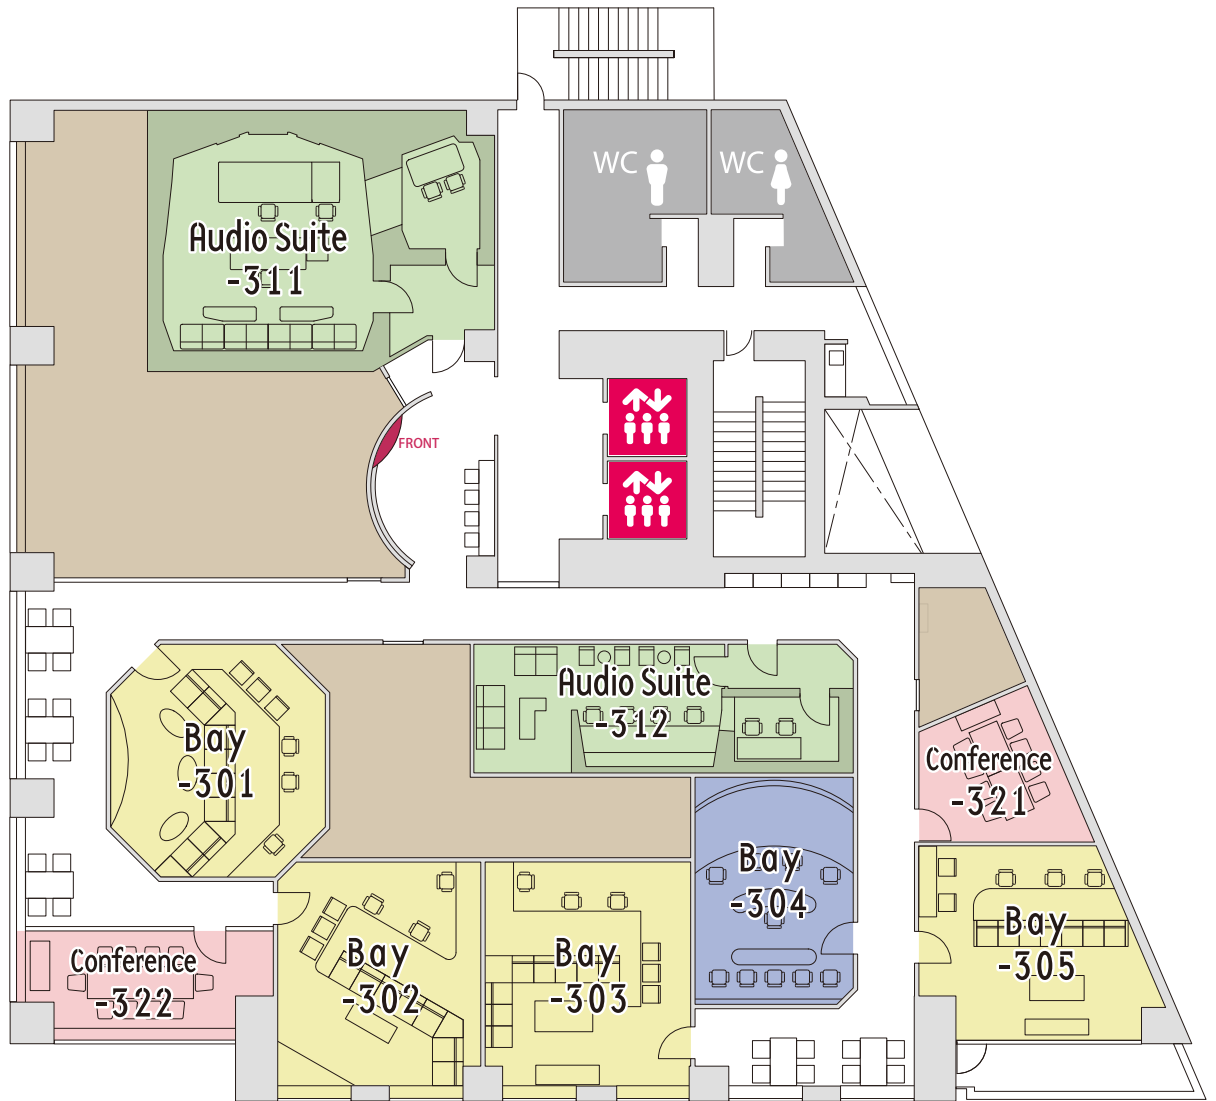

Floor Guide

...ONLINE ...GRADING ...MA ...MEETING

MTR 3F

- COMPOSITE : Autodesk Flame
- GRADING : Blackmagic Design DaVinci Resolve
- MA : Steinberg Nuendo
Avid Protools
SSL C200 (AS-311)

Floor Guide

■ ...ONLINE
 ■ ...OFFLINE
 ■ ... MA
 ■ ... MEETING