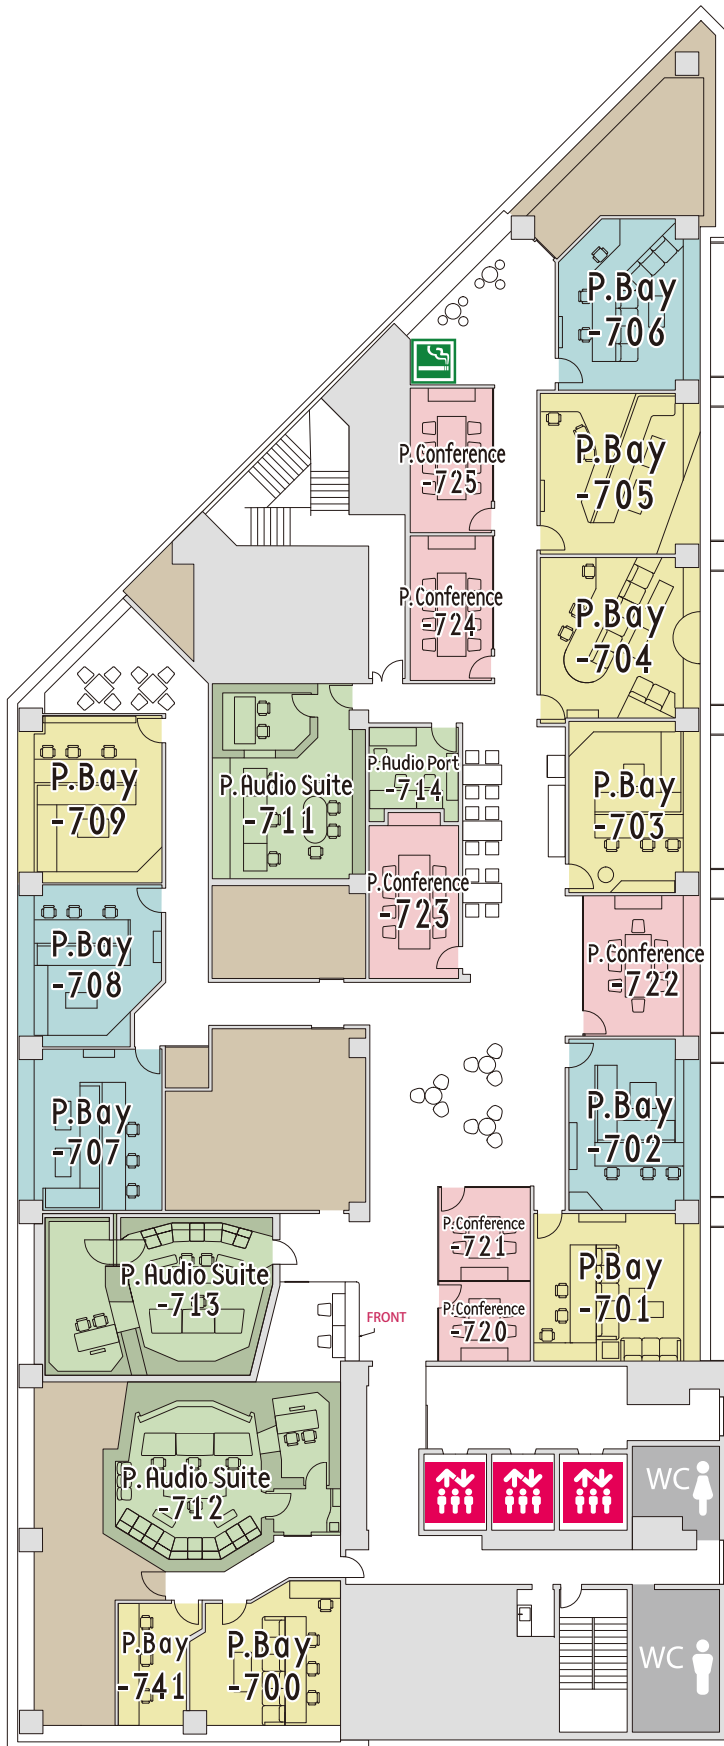

Floor Guide

■ ...ONLINE
■ ...OFFLINE
■ ... MA
■ ... MEETING

□ PLAZA 7F

- COMPOSITE : Autodesk Flame
- EDIT : Avid Media Composer
  Adobe Premiere
  Adobe AfterEffects
- MA : Steinberg Nuendo
  Avid Protools
  SSL AWS Delta916 (P.AS-712)
  YAMAHA NUAGE (P.AS-713)