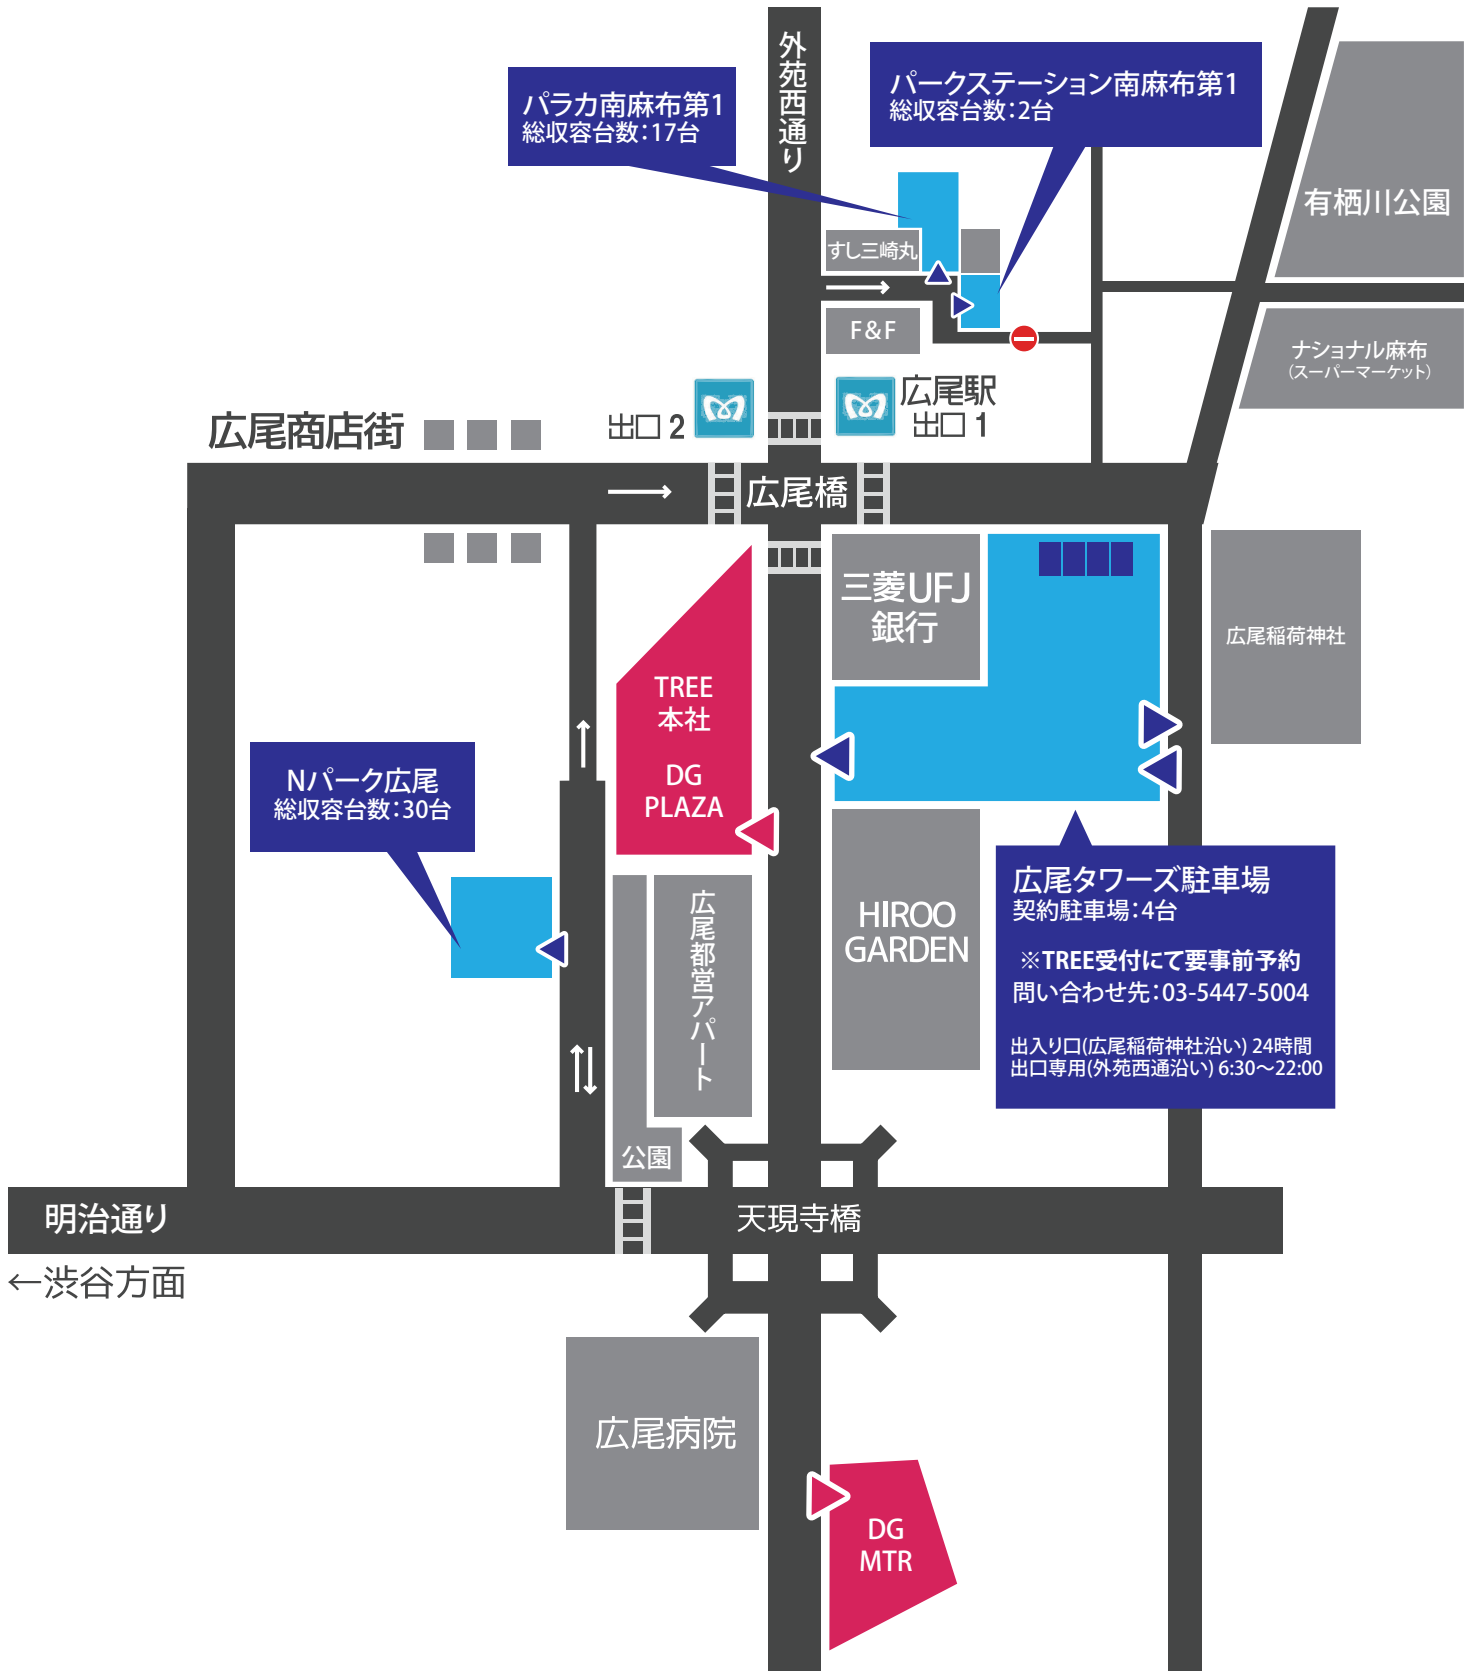

TREE Digital Studio DIGITAL GARDEN 周辺駐車場

広尾タワーズ駐車場のご案内

広尾タワーズ駐車場は予約制です。

ご予約の際はTREE Digital Studio(03-5447-5004)までご連絡ください。

周辺地図 (外苑西通りからは入れません。)

詳細図 (予約時に指定したプレート前にお止めください。)